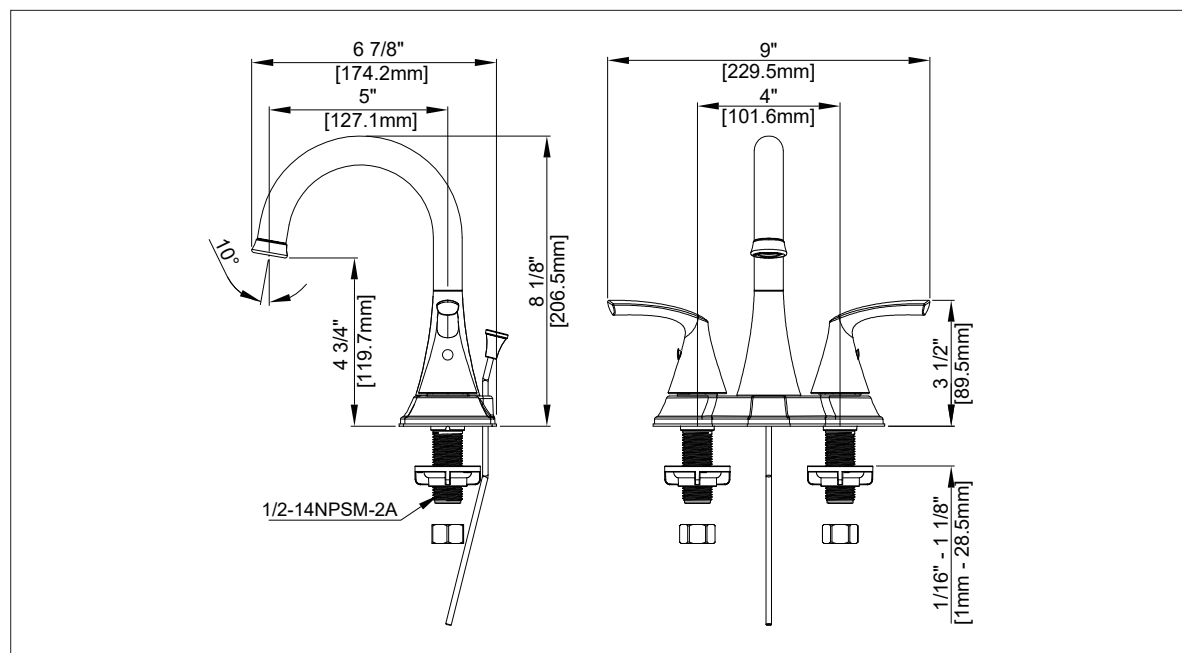

□ **GLA-420C**

□ **GLA-420BN**

gemline

□ **GLA-420ORB**

4" Two Handle Lavatory Faucet

No.	Name	Part No.
1	Handle / <i>Llave</i>	RP13540*
2	Index H / <i>Índice H</i>	RP10004
3	Index C / <i>Índice C</i>	RP10005
4	Cartridge H / <i>Cartucho H</i>	RP20067
5	Cartridge C / <i>Cartucho C</i>	RP20068
6	Bonnet / <i>Capuchón</i>	RP70435
7	Washer / <i>Arandela</i>	RP64123
8	Aerator / <i>Aireado</i>	RP30212*
9	Mounting Nut / <i>Tuer/Tuerca de montaje</i>	RP56001
10	Coupling Nut / <i>Tuerca de acoplamiento</i>	RP56002
11	Lift rod & Lift Rod knob / <i>Perilla de la varilla de extensión & Varilla de elevación</i>	RP40150*
12	Pop-up Assembly Less Lift Rod / <i>AEnsamble del Desagüe Automático-Menos la Barra de Alzar</i>	RP40001*
13	Hex Allen Wrench / <i>Hex Llave Allen</i>	RP70221

* Specify Finish
* Especifique el Acabado

Product Spec Sheet

TEL: 888-649-0605 FAX: 877-892-1950

Visit Our Web Site : www.gemlinefaucets.com